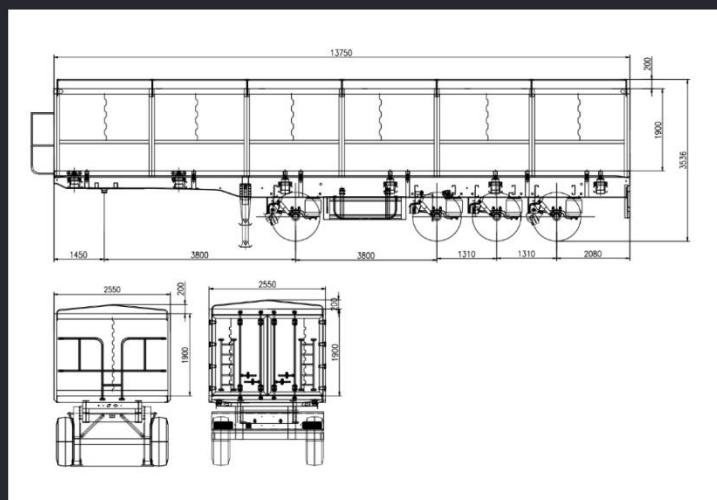

Чертеж

Условия оплаты

Первоначальный взнос: 20%
По готовности к перевозке: 50%
После проверки автомобиля: 30%

Срок поставки

В течение 45 рабочих дней

www.titan-truck.ru

8-800-302-86-06

info@titan-truck.ru