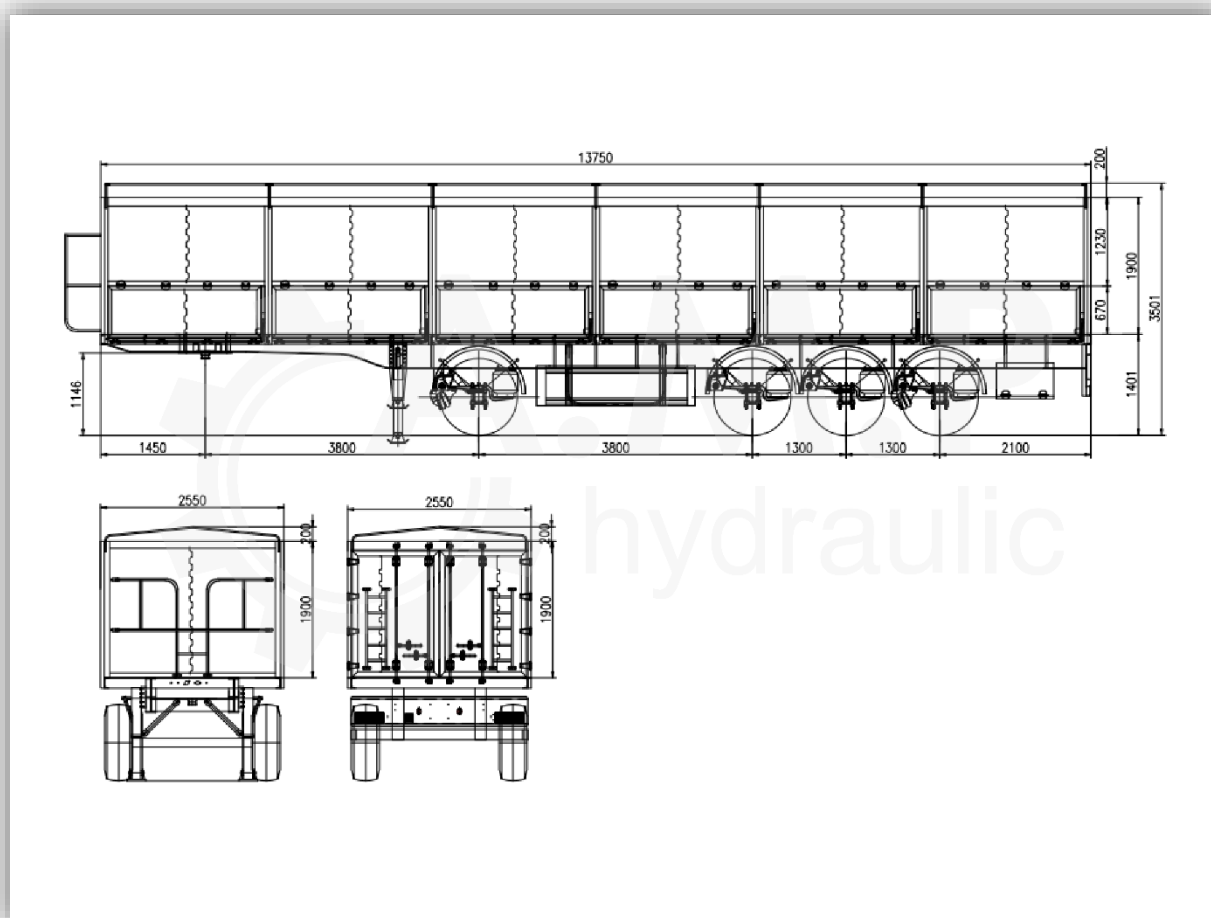

СТОИМОСТЬ И СРОК ПОСТАВКИ

Стоимость	4 725 000 Р включая НДС и утилизационный сбор
Условия оплаты	Первоначальный взнос: 20% По готовности полуприцепа к перевозке: 50% После уведомления о готовности полуприцепа к передаче Покупателю: 30%
Срок поставки	В течение 7-9 недель